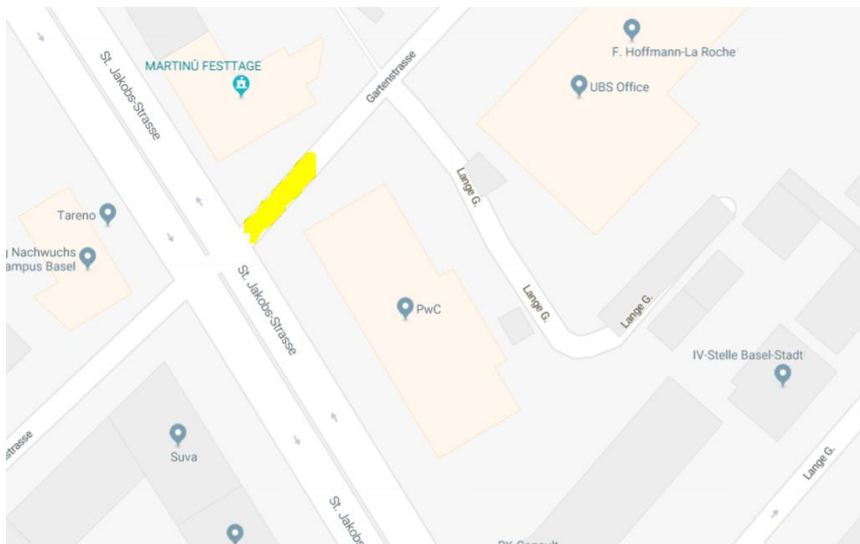

## Parkregeln Parkplätze pwc-Areal

### Lage der Parkplätze

Die angemieteten Parkplätze befinden sich auf dem Parkareal der pwc, an der **St. Jakobs-Strasse 25, 4002 Basel** – unmittelbar beim Aeschenplatz. Die Einfahrt zu den Parkplätzen erfolgt über die Gartenstrasse (gelb markiert). Die für Catch a Car reservierten Parkplätze (Nr. 10 und 11) sind entsprechend gekennzeichnet und nur für Catch-Cars bestimmt.